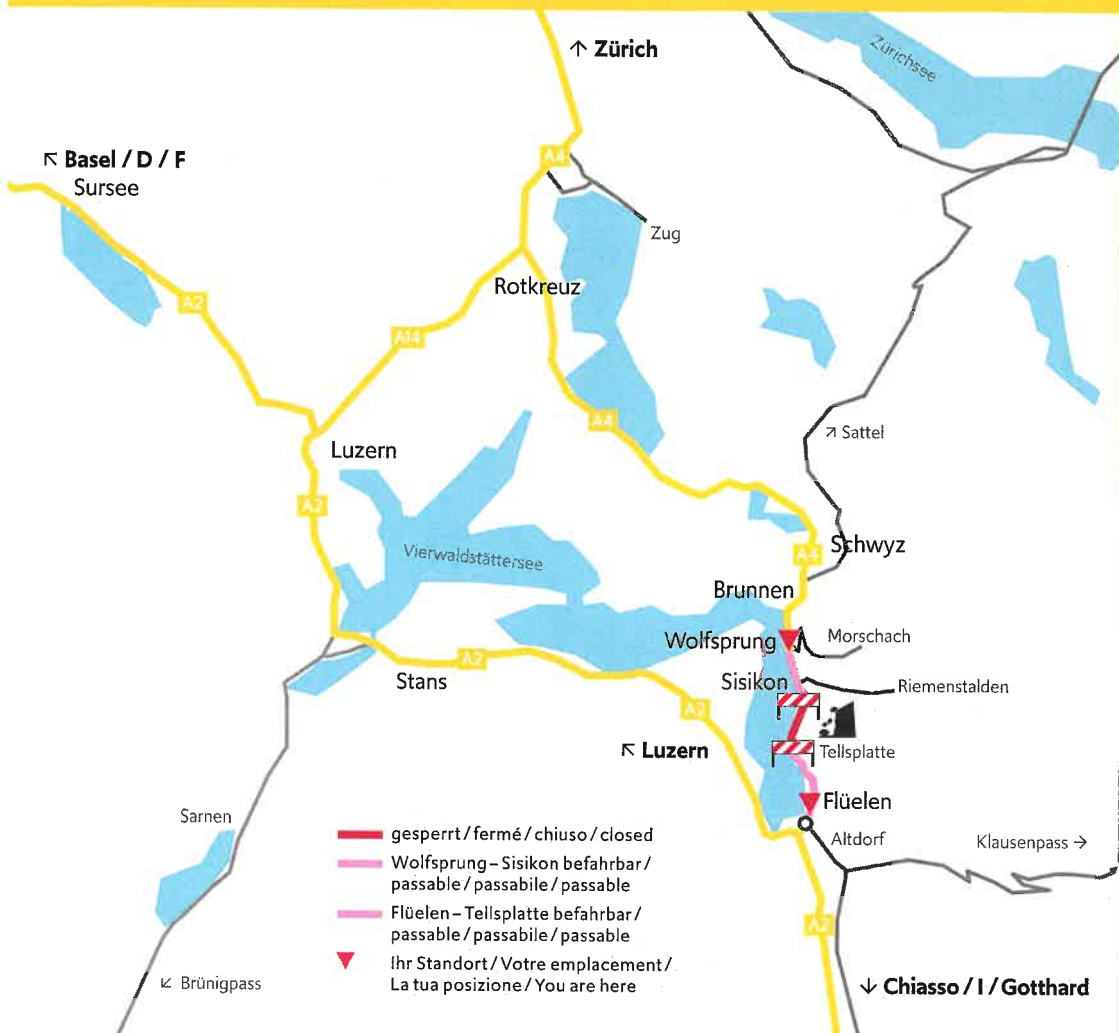

### Die A4 Axenstrasse zwischen Sisikon und Telsplatte ist gesperrt.

Dauer: unbestimmt

Umleitung: A2 via Luzern oder San Bernardino-Route (via Sattel–Pfäffikon SZ) benutzen.

### A4 Axenstrasse entre Sisikon et Telsplatte est fermé.

Durée: indéterminée

Détour: A2 via Lucerne ou la route San Bernardino (via Sattel–Pfäffikon SZ).

### A4 Axenstrasse tra Sisikon e Telsplatte è chiusa.

Durata: indeterminato

Deviazione: A2 via Lucerna o la via San Bernardino (via Sattel–Pfäffikon SZ).

### A4 Axenstrasse between Sisikon and Telsplatte is closed.

Duration: unknown

Detour: A2 via Lucerne or Route San Bernardino (via Sattel–Pfäffikon SZ).